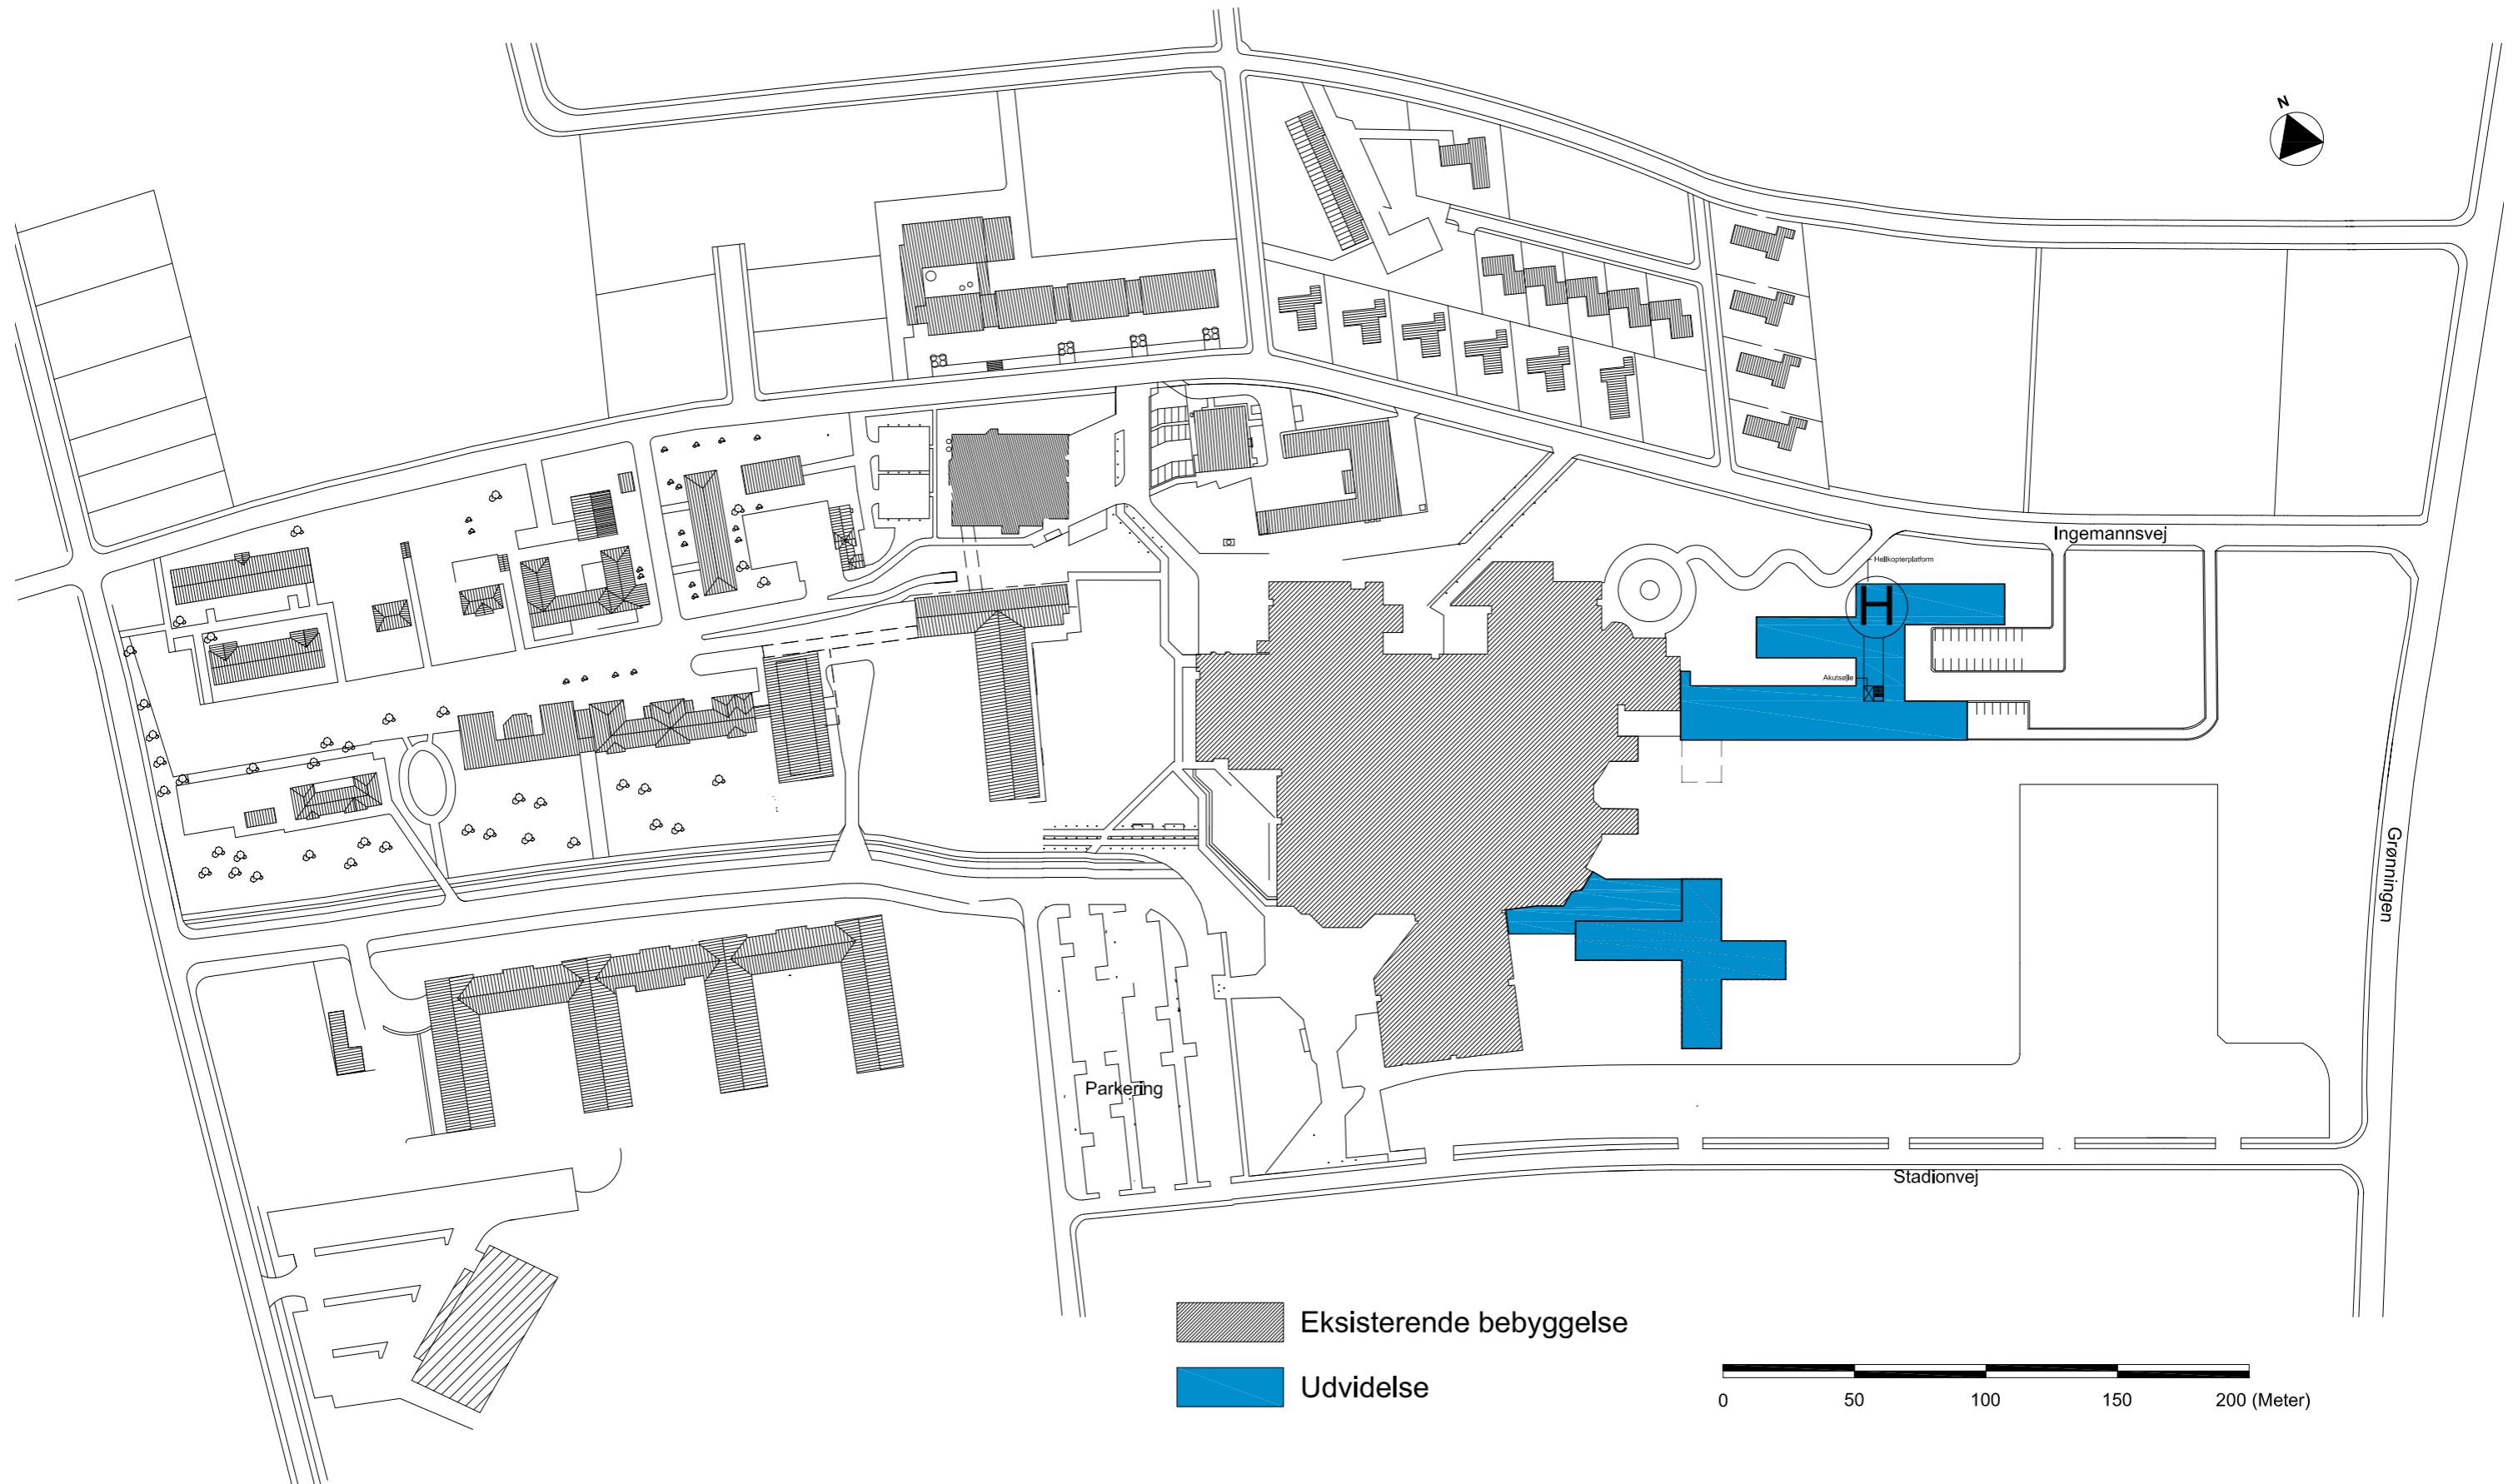

SLAGELSE SYGGEHUS 2020

LUFTFOTO

OVERSIGTSPLAN

3D VIEW

- Eksisterende bebyggelse
- Udvidelse