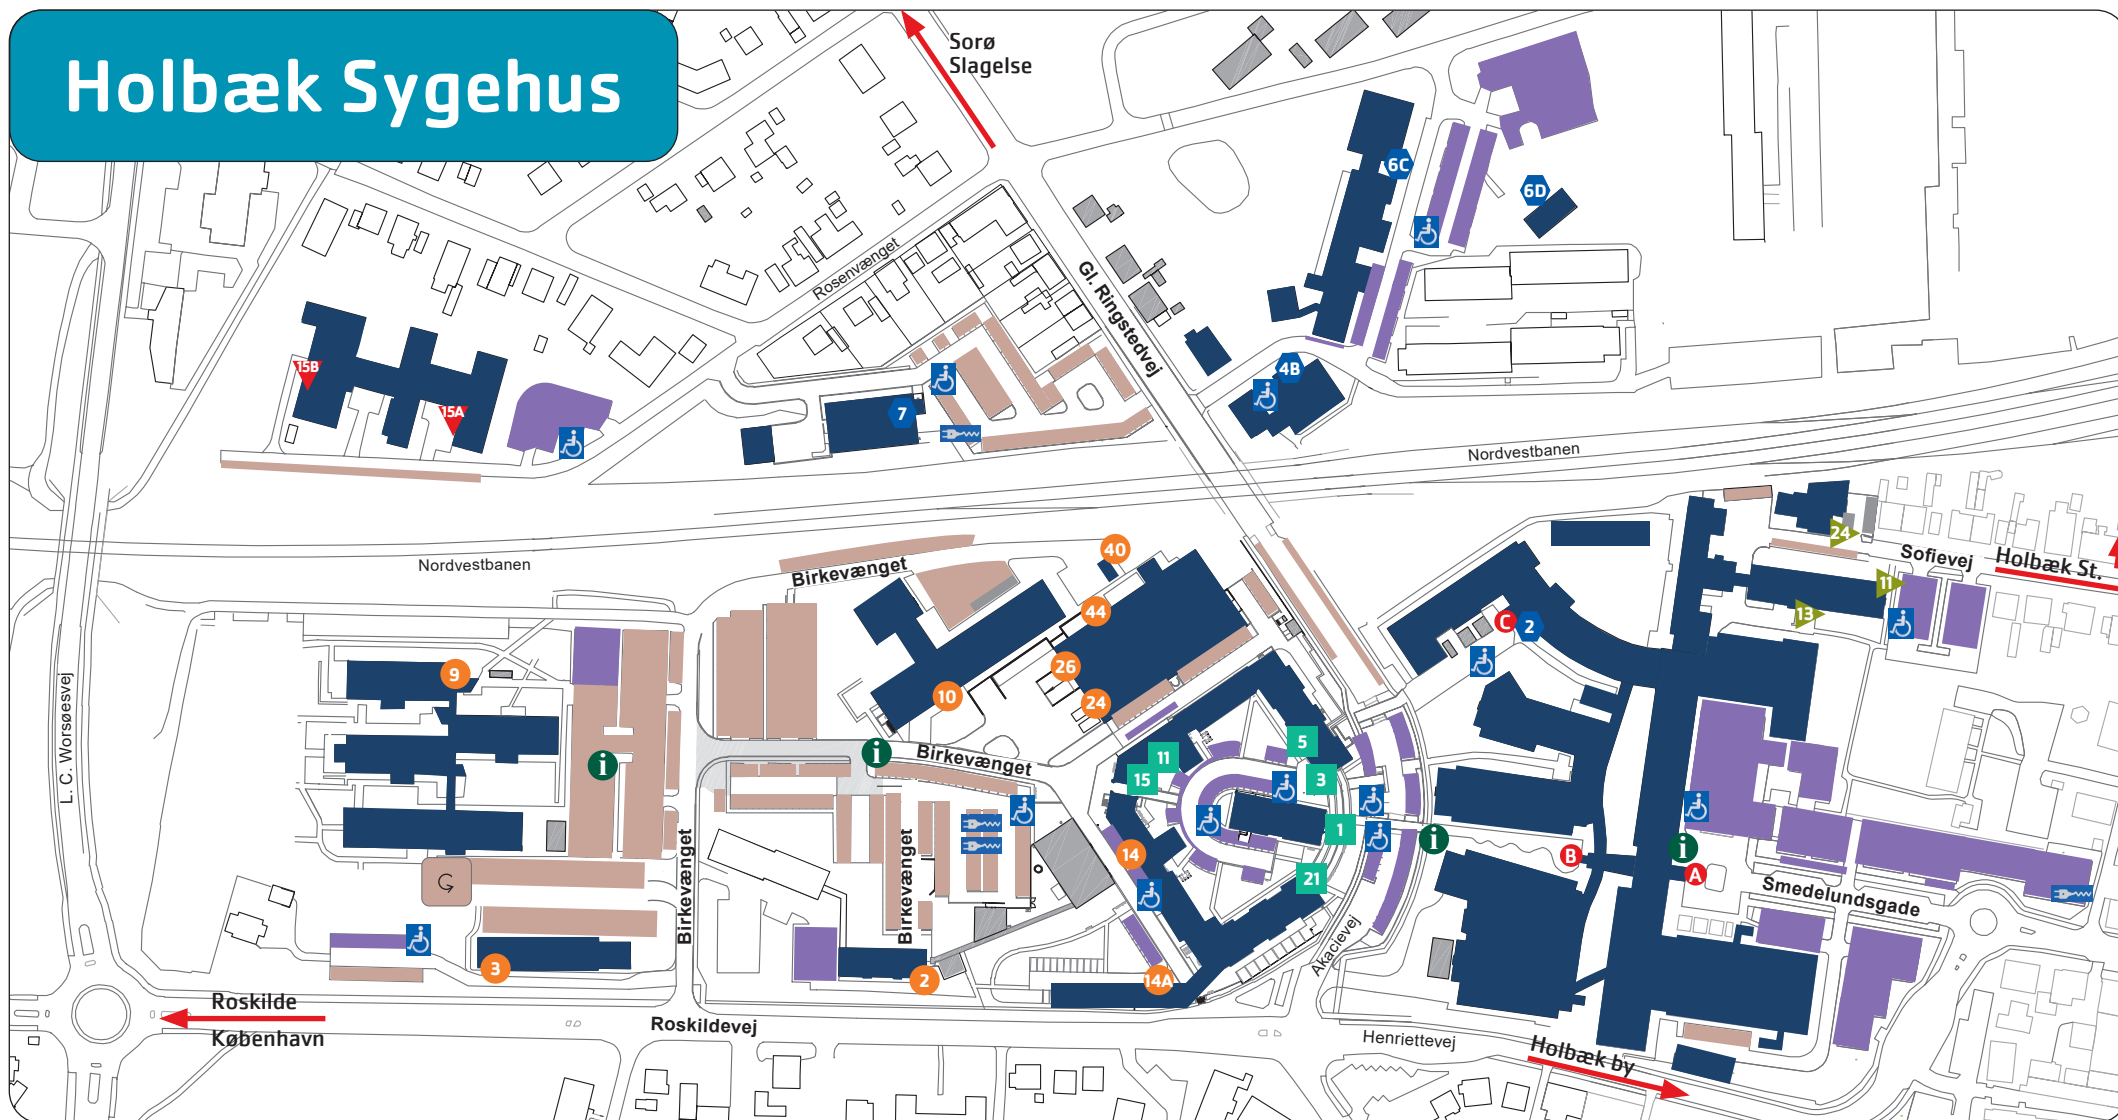

Holbæk Sygehus

-  Fri parkering
-  Tidsbegrænset/reserveret
-  Handicap parkering
-  El-bil oplader

Indgange til sygehusets hovedbygning

-  Hovedindgang, Smedelundsgade 60
-  Fra Akacievej 4
-  Fra Gl. Ringstedvej 2

 Smedelundsgade

 Akacievej

 Birkevænget

 Gl. Ringstedvej

 Rosenvænget

 Sofievej

REGION SJÆLLAND
HOLBÆK SYGEGEHUS

- vi er til for dig