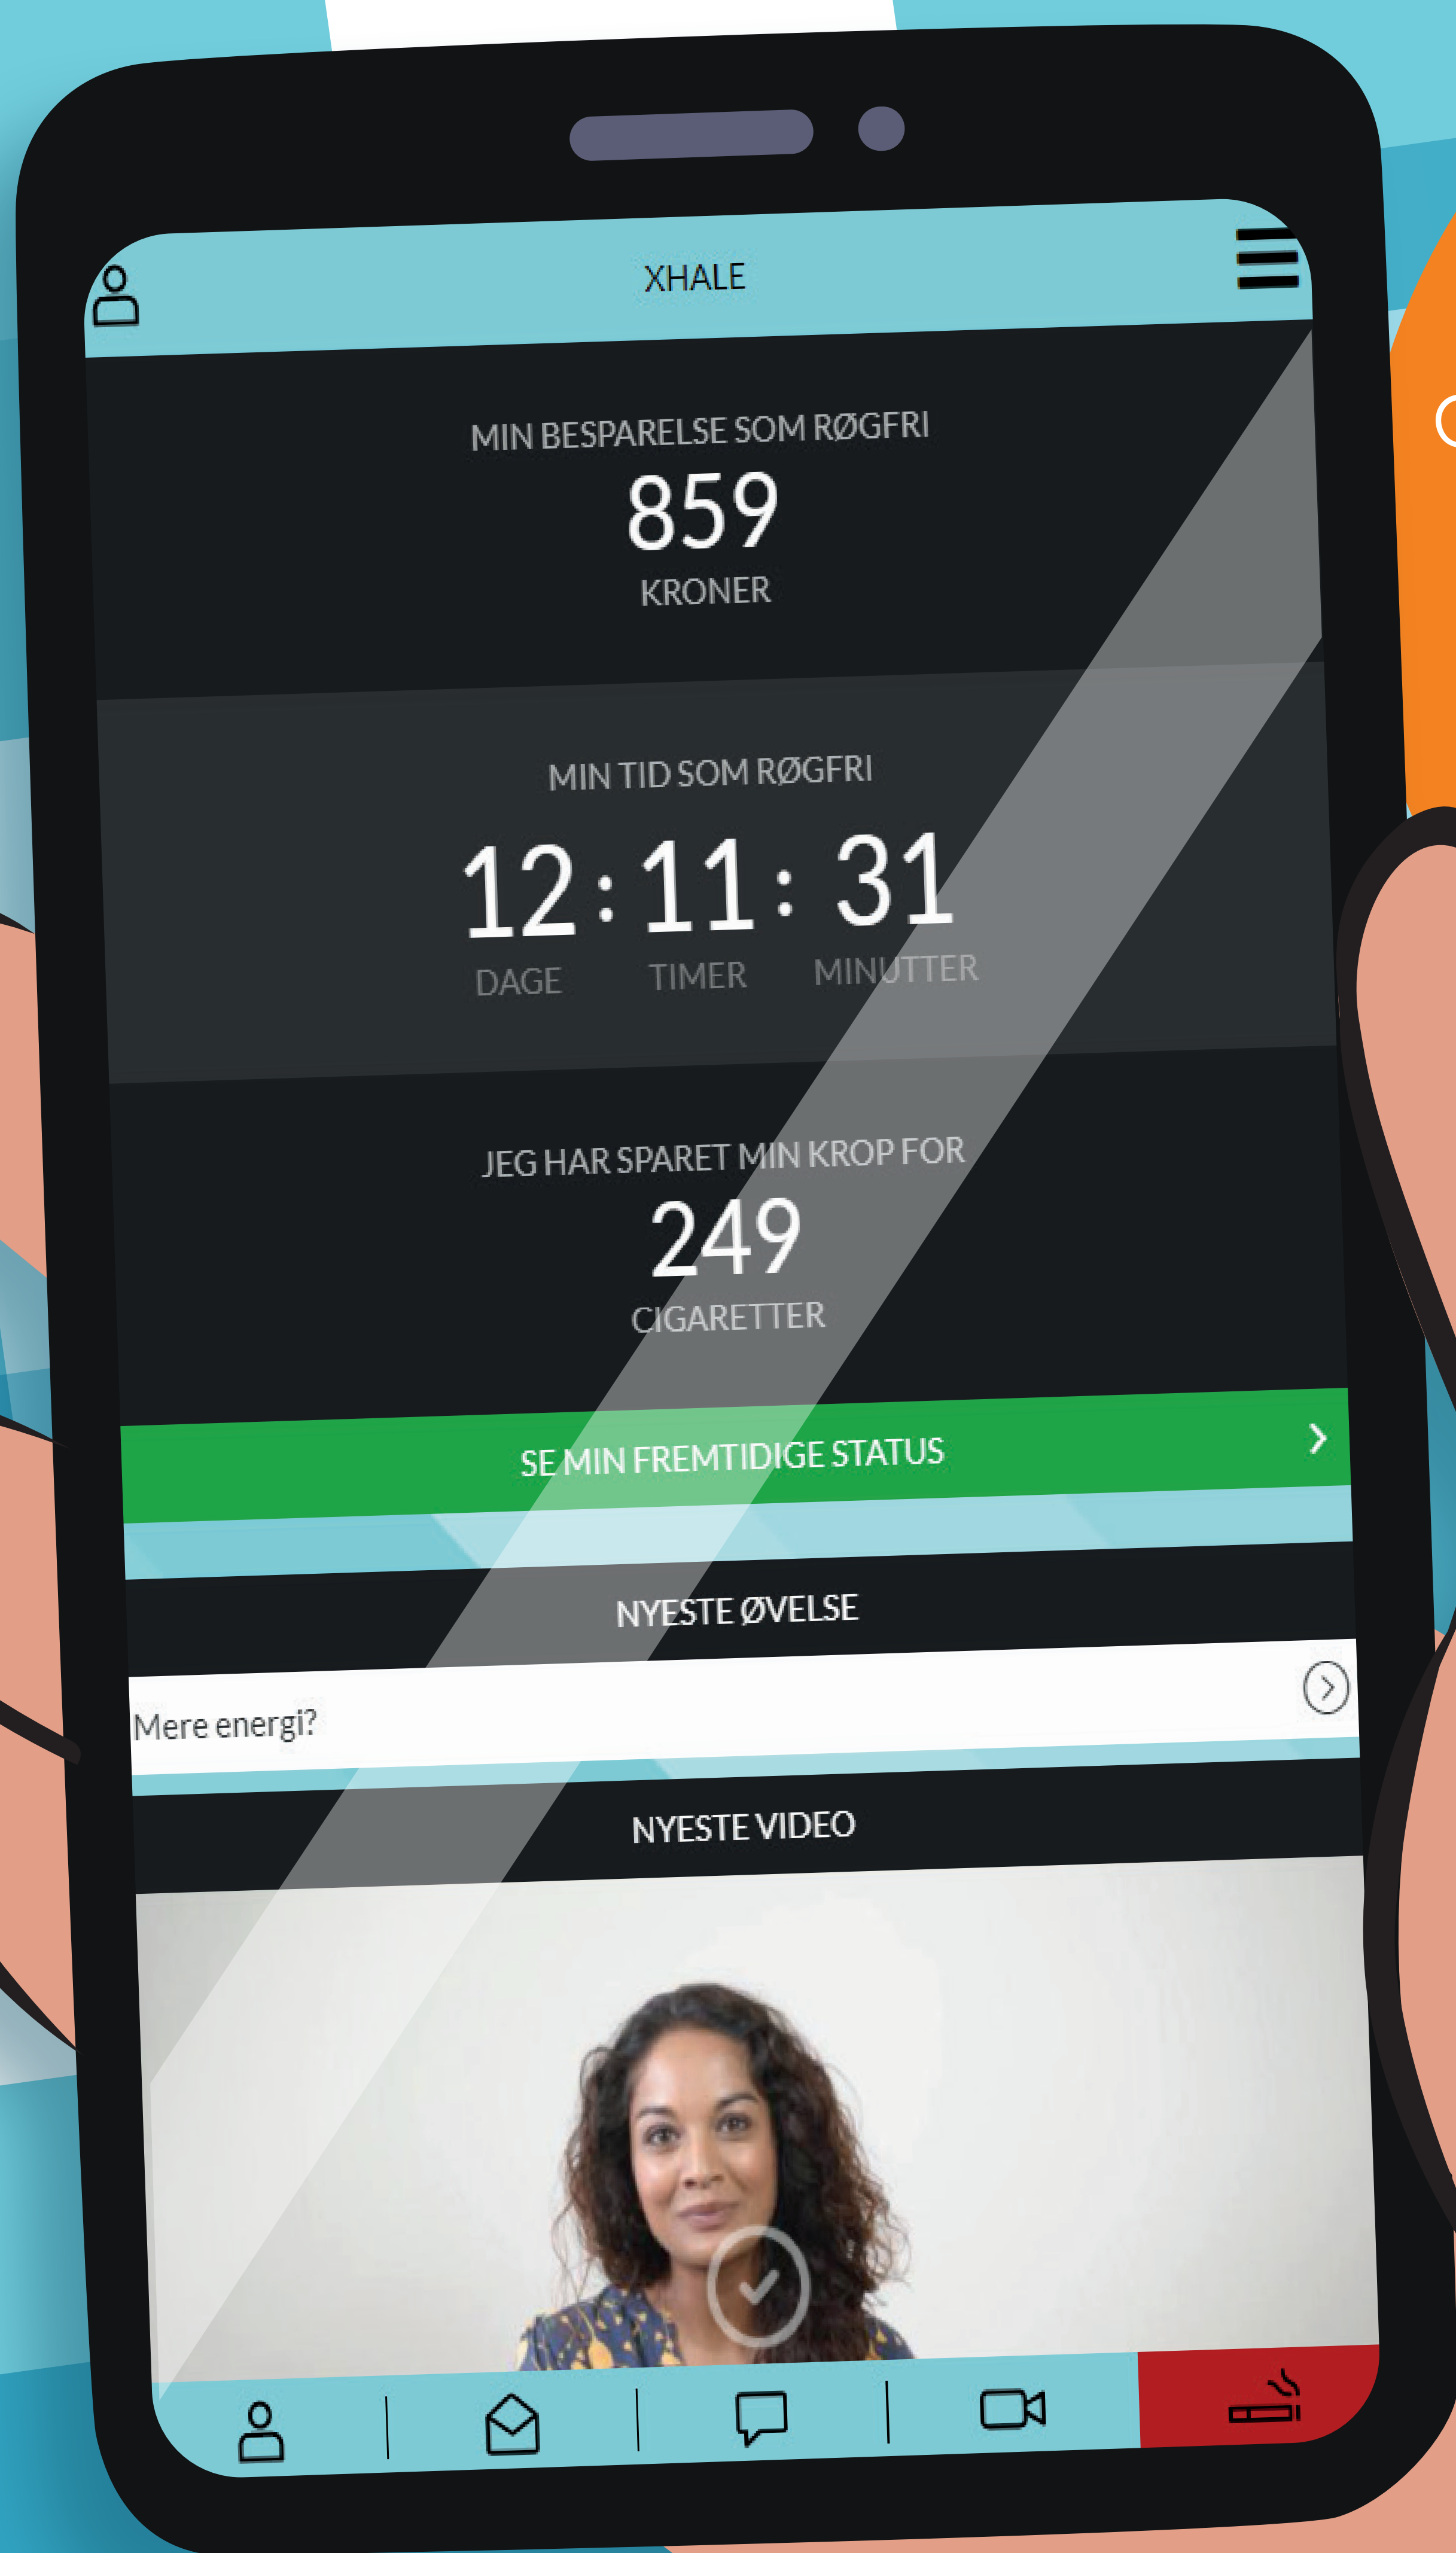

Vil du være
kysseklar?
Så kvit røg og snus!

På **XHALE** kan du få støtte til at **kvitte** cigaretter og snus. Følg dine **fremskridt** og få **gratis** hjælp i appen.