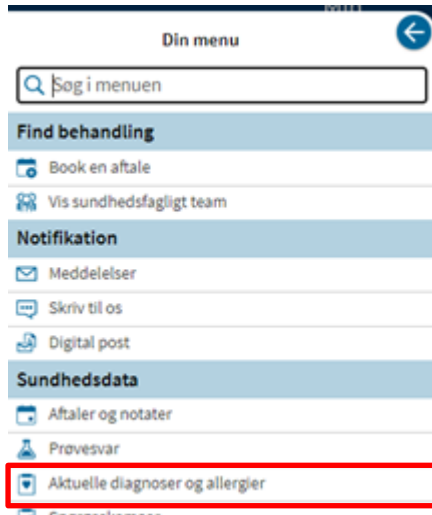

Sådan finder du aktuelle diagnoser og allergier

For at se dine aktuelle diagnoser og allergier, vælger du Menu > Aktuelle diagnoser og allergier

Aktuelle allergier

I det nye vindue kan du se dine aktuelle allergier. Her kan du se dine allergier tilbage til 2016. For at se ældre registrerede allergier, kan du logge på sundhed.dk