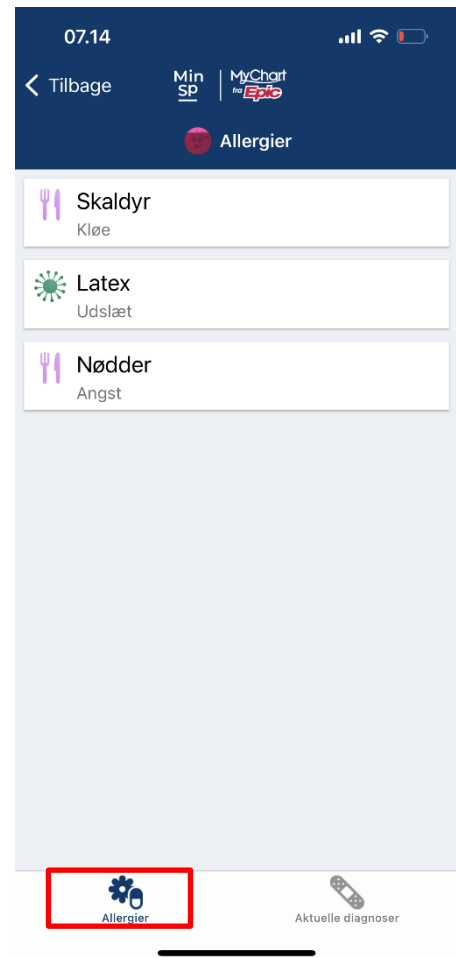

Sådan finder du aktuelle diagnoser og allergier

For at se dine aktuelle diagnoser og allergier, vælger du Menu > Aktuelle diagnoser og allergier

Aktuelle allergier

I det nye vindue kan du se dine aktuelle allergier. Her kan du se dine allergier tilbage til 2016. For at se ældre registrerede allergier, kan du logge på sundhed.dk